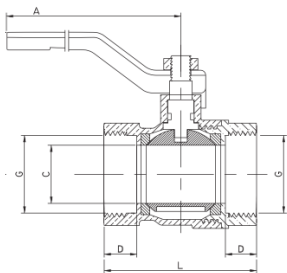

Válvula esférica paso total H-H

Manija palanca de acero

Medida	A (mm)	C (mm)	D (mm)	G (Pulg.)	L (mm)	Unidades por caja	
1/2"	85,2	14	11	1/2"	46,5	14	168009
3/4"	85,2	18	12	3/4"	56	10	168010
1"	111	24	14,5	1"	65	10	168011
1 1/4"	141	27	14,5	1 1/4"	71	4	168017
1 1/2"	150	74	16,5	1 1/2"	86	8	168018
2"	195	43	17	2"	102	4	168019
2 1/2"	230	58	23	2 1/2"	121	2	168020
3"	230	70	28	3"	134,5	1	168021
4"	230	90	32	4"	192	1	168022