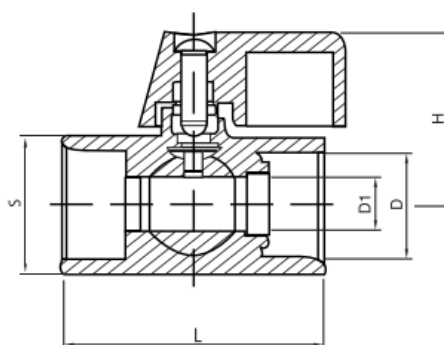

**Medida**

70 mm 114248  
80 mm 114249

Unidades por caja: 25

**Mini válvula de corte para flexible**

174010

Unidades por bolsa: 20

**Mini válvula esférica H-H**

Medida	D (Pulg.)	D1 (mm)	H (mm)	L (Pulg.)	S (mm)	Unidades por caja	
1/8"	1/8"	7	27	38	16	20	180138
1/4"	1/4"	8	27,5	39	16	20	180132
3/8"	3/8"	9	28	40	20	24	180120
1/2"	1/2"	10	30	46	24	20	180121