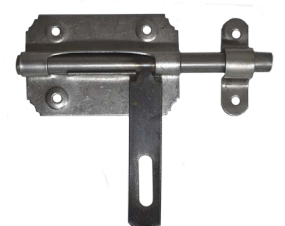

38 mm 114053  
 51 mm 114054

Unidades por caja: 12

**Pasador cerrojo con portacandado**

Pulido

**Medida**

120 mm 114096  
 140 mm 114097  
 170 mm 114098  
 210 mm 114099

Unidades por caja: 6