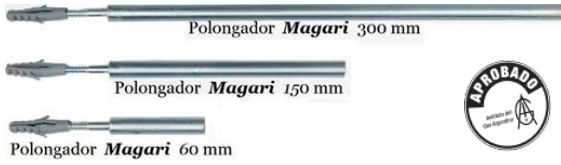

## Piezo eléctrico estrella maza

187007

Unidades por bolsa: 5

**Prolongador para grampa**

**Medida**

60 mm	115094
150 mm	115095
300 mm	115096

Unidades por bolsa: 5

**Regulador para gas**