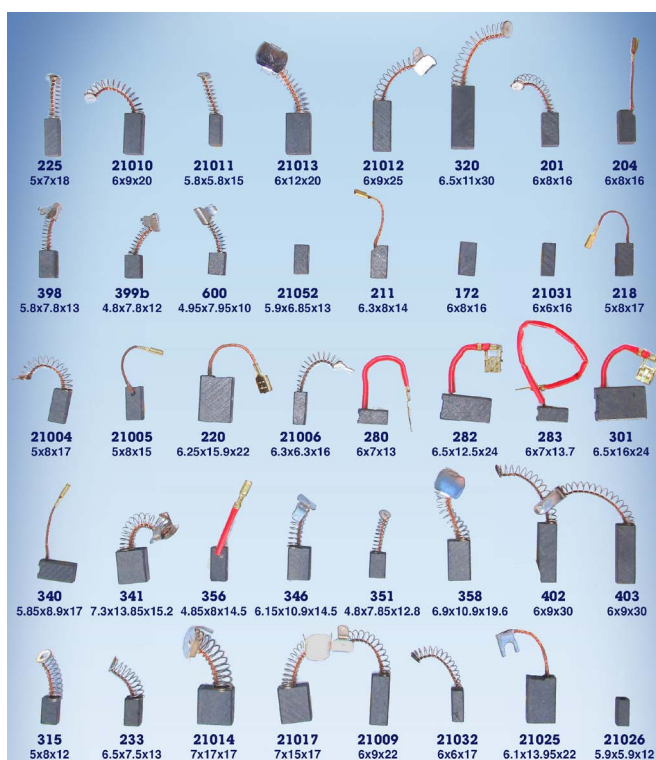

Unidades por bolsa: 5

Set de carbones

Contiene 40 piezas
204006