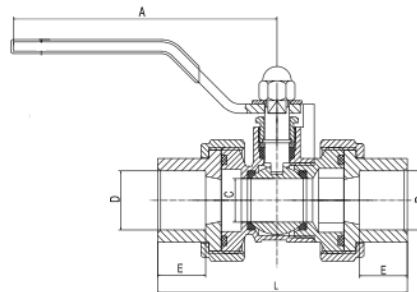

Válvula esférica fusión

Vástago corto

Medida	A (mm)	C (mm)	D (mm)	E (mm)	L (mm)	Unidades por caja	
20-1/2"	90	14	19	15,5	80,5	12	168044
25-3/4"	90	19	26	15,5	90	12	168045
32-1"	110	24	31	15,5	93,5	6	168046
40-1 1/4"	110	32	41,5	22	129	4	168047
50-1 1/2"	140	40	47	25	150	2	168048
63-2"	148,5	50	59	26	178	2	168049