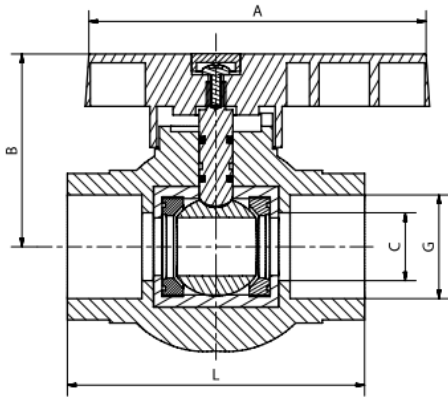

Válvula fusión esf. metálica PPR

Medida	A (mm)	B (mm)	C (mm)	G (mm)	L (mm)	
20	10	45	12	18,5	73	188003
25	10	50	12	42	76	188004
32	7	57,5	18	30,5	87	188005