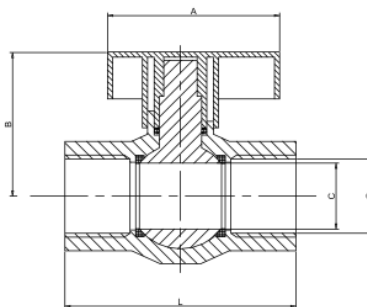

Válvula esférica PVC

Medida	A (mm)	B (mm)	C (mm)	G (Pulg.)	L (mm)	Unidades por caja	
1/2"	70	46,5	15	1/2"	80	42	168012
3/4"	60	46	20	3/4"	77	36	168013
1"	77	54	24	1"	90	25	168014
1 1/4"	98	72,5	30	1 1/4"	109	16	168015
1 1/2"	98	78,5	34	1 1/2"	112	10	168016
2"	121	89	45	2"	139	6	168023