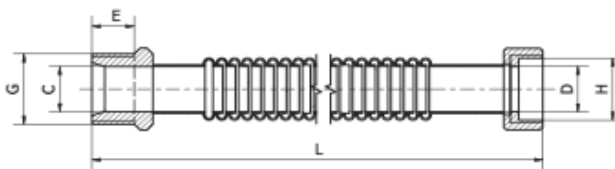

Flexible de agua de cobre anillado

Cromado

Medida	G (Pulg.)	C (mm)	E (mm)	H (Pulg.)	D (mm)	L (mm)	Unidades por caja
1/2" x 25	1/2" M	14	13	1/2" H	13,5	250	25 172007
1/2" x 30	1/2" M	14	13	1/2" H	13,5	300	25 172008
1/2" x 35	1/2" M	14	13	1/2" H	13,5	350	25 172009
1/2" x 40	1/2" M	14	13	1/2" H	13,5	400	25 172010
3/4" x 25	3/4" M	13	13	3/4" H	18	250	15 172011
3/4" x 30	3/4" M	13	13	3/4" H	18	300	15 172012
3/4" x 35	3/4" M	13	13	3/4" H	18	350	15 172013
3/4" x 40	3/4" M	13	13	3/4" H	18	400	15 172014