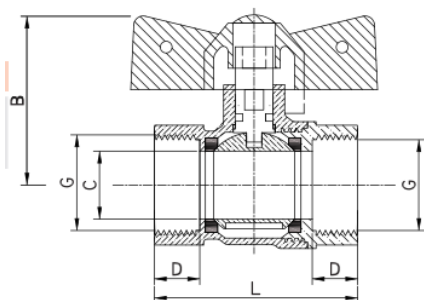

## Válvula esférica paso total H-H

Manija mariposa

Medida	B (mm)	C (mm)	D (mm)	G (Pulg.)	L (mm)	Unidades por caja	
1/2"	38	13	11,5	1/2"	46,5	14	168051
3/4"	40	18	11,5	3/4"	55	10	168050
1"	51	23	12,2	1"	60	1	168052