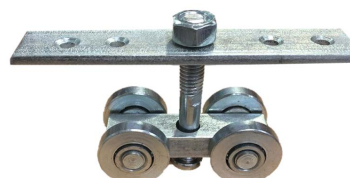

## Carro acero N° A172

Ø Rueda: 38 mm

Ancho interno: 23 mm

Ancho externo: 38 mm

118025

**Cerradura para puerta placa "Divo"**

Modelo: 501  
116012

**Largo Ancho**