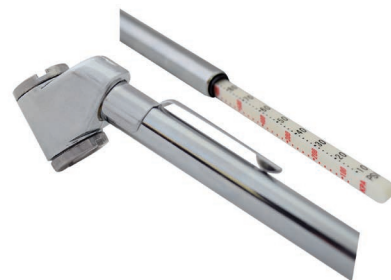

Medidor de presión

Varilla corta

Presión: 120 lbs

185017