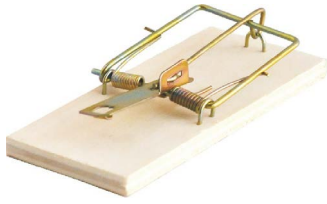

Tramperas

Unidades
por caja

Laucha	36	176012
Rata	20	176013