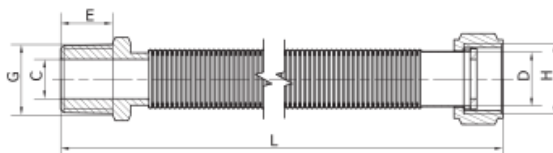

Unidades por caja: 15

Flexible regulable PVC

Medida	G (Pulg.)	C (mm)	E (mm)	H (Pulg.)	D (mm)	L (mm)
1/2" x 30	1/2" M	7	13	1/2" H	7	300
1/2" x 40	1/2" M	7	13	1/2" H	7	400
1/2" x 50	1/2" M	7	13	1/2" H	7	500