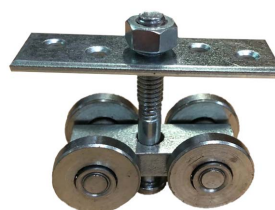

Caño cortina de hierro

Largo de 4 m

Medida

1/2"	120024
5/8"	120040

Unidades por pack: 30

Caño cortina: soporte

Abierto

Medida

1/2"	120025
5/8"	120041

Cerrado

Medida

1/2"	120026
5/8"	120042

Unidades por caja: 50

Caño de hierro ovalado

Largo: 4 m
120044

Caño de hierro ovalado: soporte

120045

Unidades por caja: 50

Cerradura para muebles

Medida: 19 mm

Bronce de aplicar
114063

Unidades por caja: 12

Carro acero N° A164

Ø Rueda: 24 mm

Ancho interno: 16,5 mm

Ancho externo: 26 mm

118023

Carro acero N° A168

Ø Rueda: 20 mm

Ancho interno: 13 mm

Ancho externo: 22 mm

118024

Carro acero N° A172

Ø Rueda: 38 mm

Ancho interno: 23 mm

Ancho externo: 38 mm

118025